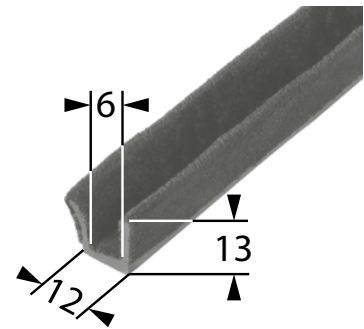

Art.-Nr.: 06437

Verpackungseinheit : 20 m