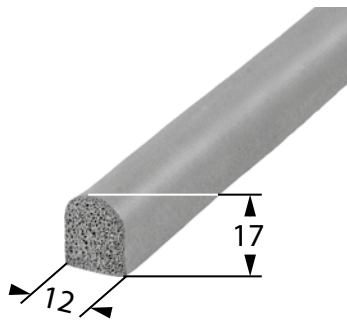

Abmessung (Ø in mm)	Art.-Nr.
25	08016
30	08219

Weitere Abmessungen auf Anfrage

Zellgummibänder

Mat.: EPDM Basic, schwarz
offenporig, einseitig selbstklebend
Rollenlänge: 10 m

Abmessung (in mm)	Art.-Nr.
20 x 2	08334
10 x 3	08330
15 x 3	08331
20 x 3	08333

Abmessung (in mm)	Art.-Nr.
10 x 4	08328
15 x 4	08332
30 x 4	08336
10 x 5	08329

Abmessung (in mm)	Art.-Nr.
15 x 5	08326
25 x 5	08335
20 x 10	08337
40 x 15	08327

Weitere Abmessungen auf Anfrage

Moosgummi-Sonderprofile

Mit normaler, geschlossener Außenhaut
ca. 20° +/- 5° Shore

Art.Nr.: 10430

Art.Nr.: o8007

Art.Nr.: o8037

Art.Nr.: o8031 D

Art.Nr.: o8032 D

Art.Nr.: o8326 D

Art.Nr.: o8227