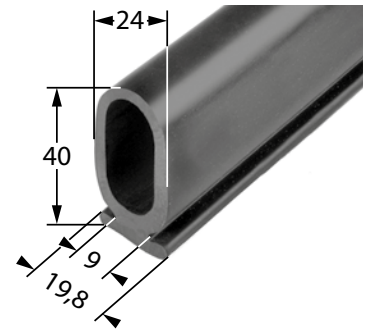

Art.-Nr.: 071571
Material : EPDM, 60° Shore
Verpackungseinheit : 30 m
passende Halteleiste: **Art.-Nr.: 06369**