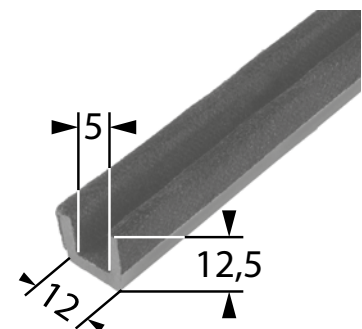

Art.-Nr.: 11912
Verpackungseinheit : 20 m