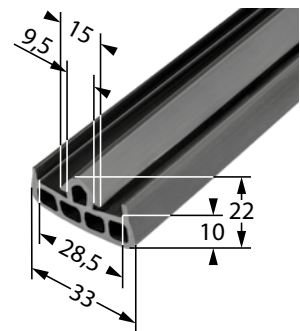

Art.-Nr.: 07119

Material : EPDM, 70° Shore

Verpackungseinheit : 25 m

passende Halteleiste: **Art.-Nr.: 06485 und 06486**