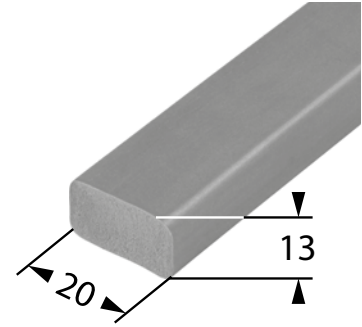

Art.Nr.: o8037