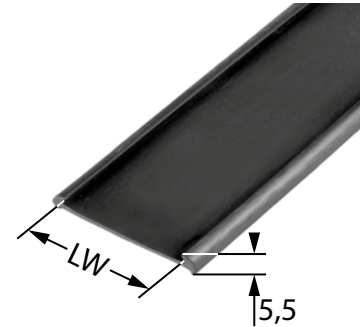

Art.-Nr.: 07031
Material : EDPM, 60° Shore
Verpackungseinheit : 100 m

Art.-Nr.: 11962
Material : SBR, 60° Shore
Verpackungseinheit : 50 m

Gummi-Köderprofile

Art.-Nr.: 11961
Material : EDPM, 60° Shore
Verpackungseinheit : 50 m

Kotflügelköder

Art.-Nr.: 04566
Farbe : schwarz
Verpackungseinheit : 30 m

Gummi-Anschlagprofile

Art.-Nr.: 12000
Material : EDPM, 60° Shore
Verpackungseinheit : 100 m

Art.-Nr.: 12002
Material : EDPM, 60° Shore
Verpackungseinheit : 20 m

Art.-Nr.: 07067
Material : EDPM, 60° Shore
Verpackungseinheit : 20 m

Gummi-Unterlegprofil

Art.-Nr.	Material	lichte Weite (LW)	Verpackungseinheit
04243	EPDM, 60° Shore	20 mm	100 m
04248	EPDM, 65° Shore	35 mm	60 m
07943	EPDM, 55° Shore	60 mm	50 m