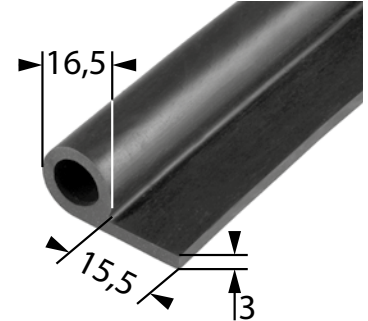

Art.-Nr.: 11934
Material : SBR, 60° Shore
Verpackungseinheit : 60 m

Gummi-Köderprofile

Art.-Nr.: 11960
Material : EDPM, 60° Shore
Verpackungseinheit : 100 m

Art.-Nr.: 07068
Material : EDPM, 60° Shore
Verpackungseinheit : 50 m

Art.-Nr.: 07031
Material : EDPM, 60° Shore
Verpackungseinheit : 100 m

Art.-Nr.: 11962
Material : SBR, 60° Shore
Verpackungseinheit : 50 m

Gummi-Köderprofile

Art.-Nr.: 11961
Material : EDPM, 60° Shore
Verpackungseinheit : 50 m

Kotflügelköder

Art.-Nr.: 04566
Farbe : schwarz
Verpackungseinheit : 30 m

Gummi-Anschlagprofile

Art.-Nr.: 12000
Material : EDPM, 60° Shore
Verpackungseinheit : 100 m

Art.-Nr.: 12002
Material : EDPM, 60° Shore
Verpackungseinheit : 20 m