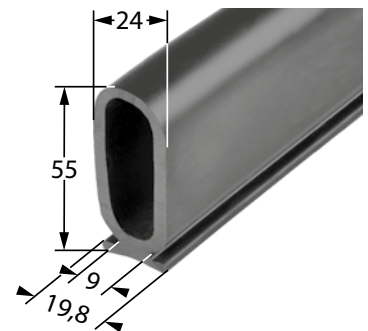

Art.-Nr.: 071581
Material : CR, 60° Shore
Verpackungseinheit : 15 m
passende Halteleiste: **Art.-Nr.: 06369**