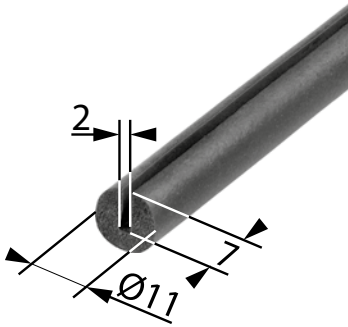

Moosgummi-Sonderprofile

Mit normaler, geschlossener Außenhaut
ca. 20° +/- 5° Shore

Art.Nr.: 10430