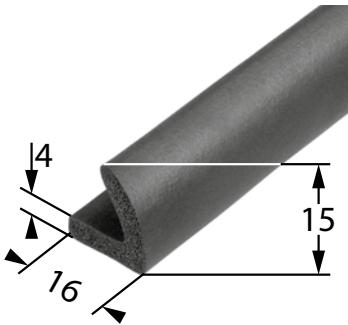

Abmessung (Ø in mm)	Art.-Nr.
25	08016
30	08219

Weitere Abmessungen auf Anfrage

Zellgummibänder

Mat.: EPDM Basic, schwarz
offenporig, einseitig selbstklebend
Rollenlänge: 10 m

Abmessung (in mm)	Art.-Nr.
20 x 2	08334
10 x 3	08330
15 x 3	08331
20 x 3	08333

Abmessung (in mm)	Art.-Nr.
10 x 4	08328
15 x 4	08332
30 x 4	08336
10 x 5	08329

Abmessung (in mm)	Art.-Nr.
15 x 5	08326
25 x 5	08335
20 x 10	08337
40 x 15	08327

Weitere Abmessungen auf Anfrage

Moosgummi-Sonderprofile

Mit normaler, geschlossener Außenhaut
ca. 20° +/- 5° Shore

Art.Nr.: 10430

Art.Nr.: o8007

Art.Nr.: o8037

Art.Nr.: o8031 D

Art.Nr.: o8032 D

Art.Nr.: o8326 D

Art.Nr.: o8227