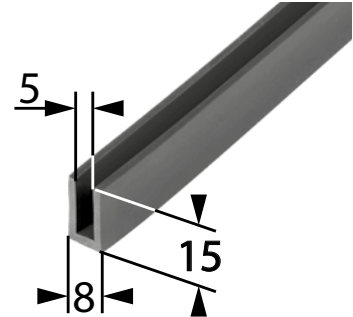

Inhaltsverzeichnis

Gummi-Fassungsprofile

Art.-Nr.: 11930
Material: SBR, 70° Shore
Verpackungseinheit: 100 m

Art.-Nr.: 10901
Material: EPDM, 70° Shore
Verpackungseinheit: 100 m

Art.-Nr.: 10903
Material: SBR, 60° Shore
Verpackungseinheit: 60 m

Art.-Nr.: 10904
Material: EPDM, 60° Shore
Verpackungseinheit: 100 m

Gummi-Fassungsprofile

Art.-Nr.: 10905
Material: SBR, 60° Shore
Verpackungseinheit: 100 m

Art.-Nr.: 10908
Material: SBR, 60° Shore
Verpackungseinheit: 100 m

Abmessung (mm)	Art.-Nr.
5 x 40	08303
5 x 50	08086
6 x 10	08050
6 x 12	08294
6 x 15	08270
6 x 20	08300
6 x 30	08021
6 x 35	08072
7 x 10	08098
8 x 8	08293
8 x 10	08082
8 x 12	08022
8 x 15	08023
8 x 18	08004
8 x 20	08078
8 x 25	08049