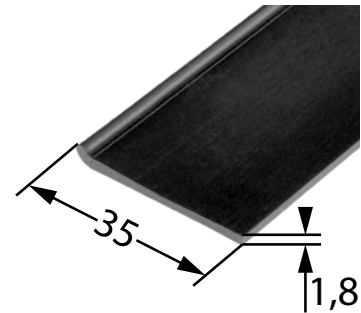

Art.-Nr.: 07031
Material : EDPM, 60° Shore
Verpackungseinheit : 100 m

Art.-Nr.: 11962
Material : SBR, 60° Shore
Verpackungseinheit : 50 m

Gummi-Köderprofile

Art.-Nr.: 11961
Material : EDPM, 60° Shore
Verpackungseinheit : 50 m

Kotflügelköder

Art.-Nr.: 04566
Farbe : schwarz
Verpackungseinheit : 30 m

Gummi-Anschlagprofile

Art.-Nr.: 12000
Material : EDPM, 60° Shore
Verpackungseinheit : 100 m

Art.-Nr.: 12002
Material : EDPM, 60° Shore
Verpackungseinheit : 20 m

Art.-Nr.: 07067
Material : EDPM, 60° Shore
Verpackungseinheit : 20 m

Gummi-Unterlegprofil

Art.-Nr.	Material	lichte Weite (LW)	Verpackungseinheit
04243	EPDM, 60° Shore	20 mm	100 m
04248	EPDM, 65° Shore	35 mm	60 m
07943	EPDM, 55° Shore	60 mm	50 m