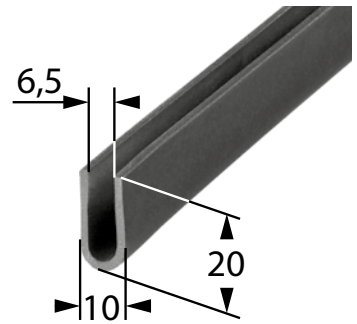

Inhaltsverzeichnis

Gummi-Fassungsprofile

Art.-Nr.: 11930
Material: SBR, 70° Shore
Verpackungseinheit: 100 m

Art.-Nr.: 10901
Material: EPDM, 70° Shore
Verpackungseinheit: 100 m

Art.-Nr.: 10903
Material: SBR, 60° Shore
Verpackungseinheit: 60 m

Art.-Nr.: 10904
Material: EPDM, 60° Shore
Verpackungseinheit: 100 m

Gummi-Fassungsprofile

Art.-Nr.: 10905
Material: SBR, 60° Shore
Verpackungseinheit: 100 m

Art.-Nr.: 10908
Material: SBR, 60° Shore
Verpackungseinheit: 100 m

Art.-Nr.: 10909
Material: SBR, 60° Shore
Verpackungseinheit: 100 m

Art.-Nr.: 11931
Material: SBR, 60° Shore
Verpackungseinheit: 60 m

Gummi-Fassungsprofile

Art.-Nr.: 07014
Material : SBR, 60° Shore
Verpackungseinheit : 60 m

Art.-Nr.: 11934
Material : SBR, 60° Shore
Verpackungseinheit : 60 m

Gummi-Köderprofile

Art.-Nr.: 11960
Material : EDPM, 60° Shore
Verpackungseinheit : 100 m

Art.-Nr.: 07068
Material : EDPM, 60° Shore
Verpackungseinheit : 50 m