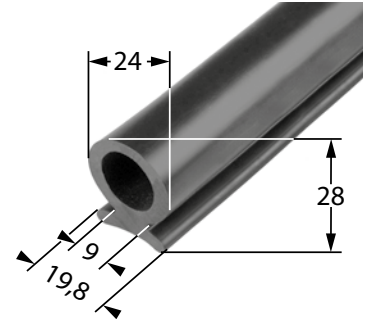

Fingerschutzprofile

Art.-Nr.: 07156
Material : EPDM, 60° Shore
Verpackungseinheit : 30 m
passende Halteleiste: **Art.-Nr.: 06369**