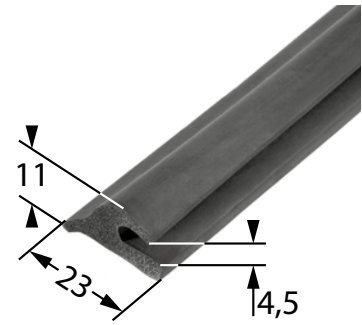

Abmessung (Ø in mm)	Art.-Nr.
25	08016
30	08219

Weitere Abmessungen auf Anfrage

Zellgummibänder

Mat.: EPDM Basic, schwarz
offenporig, einseitig selbstklebend
Rollenlänge: 10 m

Abmessung (in mm)	Art.-Nr.
20 x 2	08334
10 x 3	08330
15 x 3	08331
20 x 3	08333

Abmessung (in mm)	Art.-Nr.
10 x 4	08328
15 x 4	08332
30 x 4	08336
10 x 5	08329

Abmessung (in mm)	Art.-Nr.
15 x 5	08326
25 x 5	08335
20 x 10	08337
40 x 15	08327

Weitere Abmessungen auf Anfrage

Moosgummi-Sonderprofile

Mit normaler, geschlossener Außenhaut
ca. 20° +/- 5° Shore

Art.Nr.: 10430

Art.Nr.: o8007

Art.Nr.: o8037

Art.Nr.: o8031 D

Art.Nr.: o8032 D

Art.Nr.: o8326 D

Art.Nr.: o8227