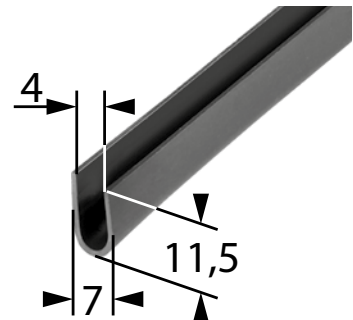

Inhaltsverzeichnis

Gummi-Fassungsprofile

Art.-Nr.: 11930
Material: SBR, 70° Shore
Verpackungseinheit: 100 m

Art.-Nr.: 10901
Material: EPDM, 70° Shore
Verpackungseinheit: 100 m

Art.-Nr.: 10903
Material: SBR, 60° Shore
Verpackungseinheit: 60 m

Art.-Nr.: 10904
Material: EPDM, 60° Shore
Verpackungseinheit: 100 m

Gummi-Fassungsprofile

Art.-Nr.: 10905
Material: SBR, 60° Shore
Verpackungseinheit: 100 m

Art.-Nr.: 10908
Material: SBR, 60° Shore
Verpackungseinheit: 100 m

Art.-Nr.: 10909
Material: SBR, 60° Shore
Verpackungseinheit: 100 m

Art.-Nr.: 11931
Material: SBR, 60° Shore
Verpackungseinheit: 60 m

Gummi-Fassungsprofile

Art.-Nr.: 07014
Material : SBR, 60° Shore
Verpackungseinheit : 60 m