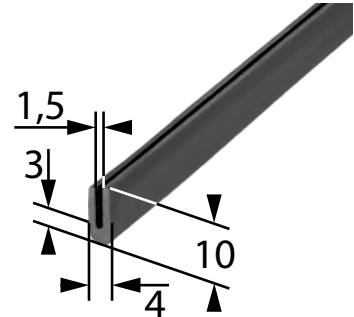

Inhaltsverzeichnis

Gummi-Fassungsprofile

Art.-Nr.: 11930
Material: SBR, 70° Shore
Verpackungseinheit: 100 m

Art.-Nr.: 10901
Material: EPDM, 70° Shore
Verpackungseinheit: 100 m

Art.-Nr.: 10903
Material: SBR, 60° Shore
Verpackungseinheit: 60 m

Art.-Nr.: 10904
Material: EPDM, 60° Shore
Verpackungseinheit: 100 m

Gummi-Fassungsprofile

Art.-Nr.: 10905
Material: SBR, 60° Shore
Verpackungseinheit: 100 m

Art.-Nr.: 10908
Material: SBR, 60° Shore
Verpackungseinheit: 100 m

Abmessung (mm)	Art.-Nr.
5 x 40	08303
5 x 50	08086
6 x 10	08050
6 x 12	08294
6 x 15	08270
6 x 20	08300
6 x 30	08021
6 x 35	08072
7 x 10	08098
8 x 8	08293
8 x 10	08082
8 x 12	08022
8 x 15	08023
8 x 18	08004
8 x 20	08078
8 x 25	08049

Abmessung (mm)	Art.-Nr.
8 x 40	08036
10 x 10	08089
10 x 12	08099
10 x 15	08017
10 x 20	08018
10 x 25	08005
10 x 30	08006
12 x 12	08245
15 x 15	08308
15 x 25	08051
15 x 30	08079 D
15 x 40	08306
15 x 50	08044 D
20 x 25	08316 D
20 x 30	08314 D
20 x 40	08319 D