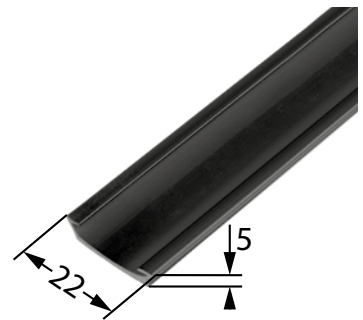

passende Halteleiste: **Art.-Nr.: 06485 und 06486**

Pufferprofile

Art.-Nr.: 11984
Material : EPDM, 70° Shore
Verpackungseinheit : 25 m

Art.-Nr.: 11977
Material : Kunststoff, RAL 9005
Verpackungseinheit : 50 m