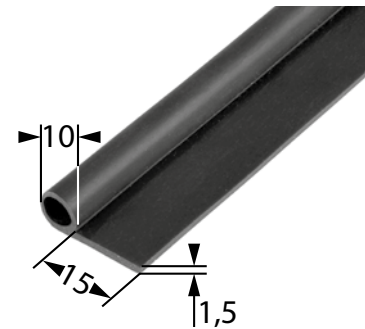

Art.-Nr.: 10904
Material: EPDM, 60° Shore
Verpackungseinheit: 100 m

Gummi-Fassungsprofile

Art.-Nr.: 10905
Material: SBR, 60° Shore
Verpackungseinheit: 100 m

Art.-Nr.: 10908
Material: SBR, 60° Shore
Verpackungseinheit: 100 m

Art.-Nr.: 10909
Material: SBR, 60° Shore
Verpackungseinheit: 100 m

Art.-Nr.: 11931
Material: SBR, 60° Shore
Verpackungseinheit: 60 m

Gummi-Fassungsprofile

Art.-Nr.: 07014
Material : SBR, 60° Shore
Verpackungseinheit : 60 m

Art.-Nr.: 11934
Material : SBR, 60° Shore
Verpackungseinheit : 60 m

Gummi-Köderprofile

Art.-Nr.: 11960
Material : EDPM, 60° Shore
Verpackungseinheit : 100 m

Art.-Nr.: 07068
Material : EDPM, 60° Shore
Verpackungseinheit : 50 m

Art.-Nr.: 07031
Material : EDPM, 60° Shore
Verpackungseinheit : 100 m

Art.-Nr.: 11962
Material : SBR, 60° Shore
Verpackungseinheit : 50 m

Gummi-Köderprofile

Art.-Nr.: 11961
Material : EDPM, 60° Shore
Verpackungseinheit : 50 m