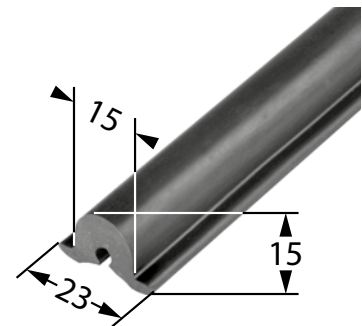

Art.-Nr.: 07067
Material : EDPM, 60° Shore
Verpackungseinheit : 20 m

Gummi-Unterlegprofil

Art.-Nr.	Material	lichte Weite (LW)	Verpackungseinheit
04243	EPDM, 60° Shore	20 mm	100 m
04248	EPDM, 65° Shore	35 mm	60 m
07943	EPDM, 55° Shore	60 mm	50 m

Pufferprofile

Art.-Nr.: 07080

Material : SBR, 75° Shore

Verpackungseinheit : 20 m

passende Halteleiste: **Art.-Nr.: 07184 elox**

Art.-Nr.: 07119

Material : EPDM, 70° Shore

Verpackungseinheit : 25 m