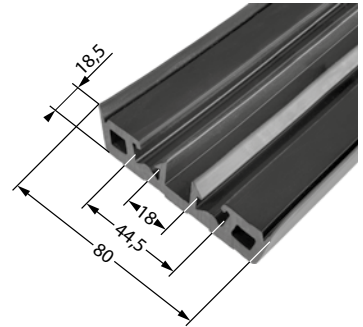

Pufferprofile

Art.-Nr.: 11984
Material : EPDM, 70° Shore
Verpackungseinheit : 25 m