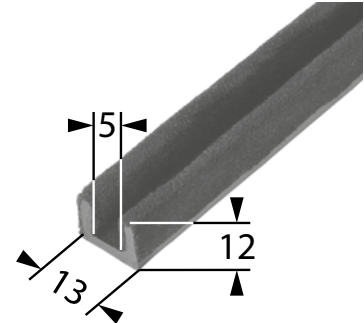

Gummi-Samtschienen

Mat: Gummi mit Samtbezug, schwarz

Art.-Nr.: 11910
Verpackungseinheit : 20 m

Art.-Nr.: 11912
Verpackungseinheit : 20 m

Gummi-Samtschienen

Mat: Gummi mit Samtbezug, schwarz

Art.-Nr.: 06430

Verpackungseinheit : 20 m