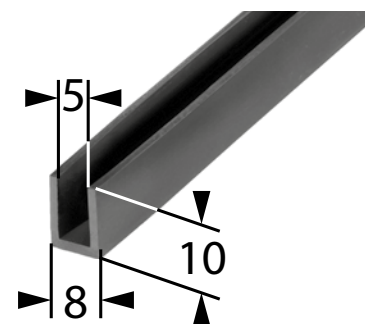

Inhaltsverzeichnis

Gummi-Fassungsprofile

Art.-Nr.: 11930
Material: SBR, 70° Shore
Verpackungseinheit: 100 m

Art.-Nr.: 10901
Material: EPDM, 70° Shore
Verpackungseinheit: 100 m

Art.-Nr.: 10903
Material: SBR, 60° Shore
Verpackungseinheit: 60 m

Art.-Nr.: 10904
Material: EPDM, 60° Shore
Verpackungseinheit: 100 m

Gummi-Fassungsprofile

Art.-Nr.: 10905
Material: SBR, 60° Shore
Verpackungseinheit: 100 m

Art.-Nr.: 10908
Material: SBR, 60° Shore
Verpackungseinheit: 100 m

Abmessung (mm)	Art.-Nr.
5 x 40	08303
5 x 50	08086
6 x 10	08050
6 x 12	08294
6 x 15	08270
6 x 20	08300
6 x 30	08021
6 x 35	08072
7 x 10	08098
8 x 8	08293
8 x 10	08082
8 x 12	08022
8 x 15	08023
8 x 18	08004
8 x 20	08078
8 x 25	08049