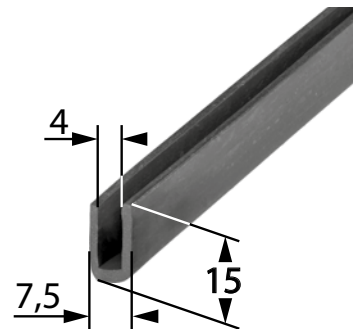

Inhaltsverzeichnis

Gummi-Fassungsprofile

Art.-Nr.: 11930
Material: SBR, 70° Shore
Verpackungseinheit: 100 m

Art.-Nr.: 10901
Material: EPDM, 70° Shore
Verpackungseinheit: 100 m

Art.-Nr.: 10903
Material: SBR, 60° Shore
Verpackungseinheit: 60 m

Art.-Nr.: 10904
Material: EPDM, 60° Shore
Verpackungseinheit: 100 m

Gummi-Fassungsprofile

Art.-Nr.: 10905
Material: SBR, 60° Shore
Verpackungseinheit: 100 m

Art.-Nr.: 10908
Material: SBR, 60° Shore
Verpackungseinheit: 100 m

Art.-Nr.: 10909
Material: SBR, 60° Shore
Verpackungseinheit: 100 m

Art.-Nr.: 11931
Material: SBR, 60° Shore
Verpackungseinheit: 60 m

Gummi-Fassungsprofile

Art.-Nr.: 07014
Material : SBR, 60° Shore
Verpackungseinheit : 60 m

Abmessung (mm)	Art.-Nr.
5 x 40	08303
5 x 50	08086
6 x 10	08050
6 x 12	08294
6 x 15	08270
6 x 20	08300
6 x 30	08021
6 x 35	08072
7 x 10	08098
8 x 8	08293
8 x 10	08082
8 x 12	08022
8 x 15	08023
8 x 18	08004
8 x 20	08078
8 x 25	08049