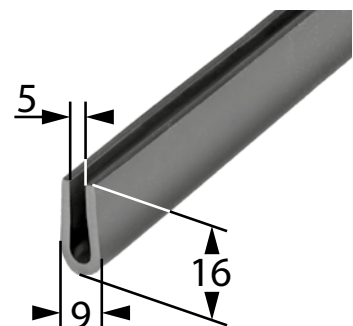

Inhaltsverzeichnis

Gummi-Fassungsprofile

Art.-Nr.: 11930
Material: SBR, 70° Shore
Verpackungseinheit: 100 m

Art.-Nr.: 10901
Material: EPDM, 70° Shore
Verpackungseinheit: 100 m

Art.-Nr.: 10903
Material: SBR, 60° Shore
Verpackungseinheit: 60 m

Art.-Nr.: 10904
Material: EPDM, 60° Shore
Verpackungseinheit: 100 m

Gummi-Fassungsprofile

Art.-Nr.: 10905
Material: SBR, 60° Shore
Verpackungseinheit: 100 m

Art.-Nr.: 10908
Material: SBR, 60° Shore
Verpackungseinheit: 100 m

Art.-Nr.: 10909
Material: SBR, 60° Shore
Verpackungseinheit: 100 m

Art.-Nr.: 11931
Material: SBR, 60° Shore
Verpackungseinheit: 60 m

Gummi-Fassungsprofile

Art.-Nr.: 07014
Material : SBR, 60° Shore
Verpackungseinheit : 60 m

Art.-Nr.: 11934
Material : SBR, 60° Shore
Verpackungseinheit : 60 m

Gummi-Köderprofile

Art.-Nr.: 11960
Material : EDPM, 60° Shore
Verpackungseinheit : 100 m

Art.-Nr.: 07068
Material : EDPM, 60° Shore
Verpackungseinheit : 50 m