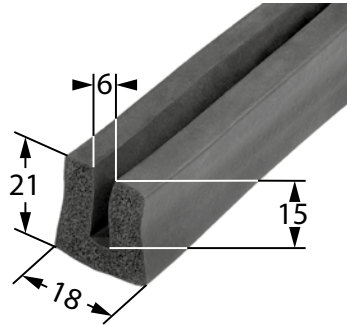

Abmessung (Ø in mm)	Art.-Nr.
25	08016
30	08219

Weitere Abmessungen auf Anfrage

Zellgummibänder

Mat.: EPDM Basic, schwarz
offenporig, einseitig selbstklebend
Rollenlänge: 10 m

Abmessung (in mm)	Art.-Nr.
20 x 2	08334
10 x 3	08330
15 x 3	08331
20 x 3	08333

Abmessung (in mm)	Art.-Nr.
10 x 4	08328
15 x 4	08332
30 x 4	08336
10 x 5	08329

Abmessung (in mm)	Art.-Nr.
15 x 5	08326
25 x 5	08335
20 x 10	08337
40 x 15	08327

Weitere Abmessungen auf Anfrage

Moosgummi-Sonderprofile

Mit normaler, geschlossener Außenhaut
ca. 20° +/- 5° Shore

Art.Nr.: 10430

Art.Nr.: o8007

Art.Nr.: o8037

Art.Nr.: o8031 D

Art.Nr.: o8032 D

Art.Nr.: o8326 D

Art.Nr.: o8227