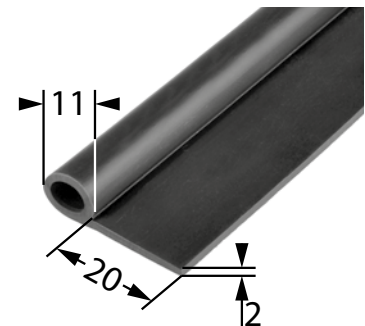

Art.-Nr.: 10904
Material: EPDM, 60° Shore
Verpackungseinheit: 100 m

Gummi-Fassungsprofile

Art.-Nr.: 10905
Material: SBR, 60° Shore
Verpackungseinheit: 100 m

Art.-Nr.: 10908
Material: SBR, 60° Shore
Verpackungseinheit: 100 m

Art.-Nr.: 10909
Material: SBR, 60° Shore
Verpackungseinheit: 100 m

Art.-Nr.: 11931
Material: SBR, 60° Shore
Verpackungseinheit: 60 m

Gummi-Fassungsprofile

Art.-Nr.: 07014
Material : SBR, 60° Shore
Verpackungseinheit : 60 m

Art.-Nr.: 11934
Material : SBR, 60° Shore
Verpackungseinheit : 60 m

Gummi-Köderprofile

Art.-Nr.: 11960
Material : EDPM, 60° Shore
Verpackungseinheit : 100 m

Art.-Nr.: 07068
Material : EDPM, 60° Shore
Verpackungseinheit : 50 m

Art.-Nr.: 07031
Material : EDPM, 60° Shore
Verpackungseinheit : 100 m

Art.-Nr.: 11962
Material : SBR, 60° Shore
Verpackungseinheit : 50 m

Gummi-Köderprofile

Art.-Nr.: 11961
Material : EDPM, 60° Shore
Verpackungseinheit : 50 m