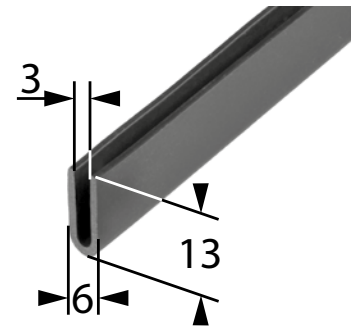

Inhaltsverzeichnis

Gummi-Fassungsprofile

Art.-Nr.: 11930
Material: SBR, 70° Shore
Verpackungseinheit: 100 m

Art.-Nr.: 10901
Material: EPDM, 70° Shore
Verpackungseinheit: 100 m

Art.-Nr.: 10903
Material: SBR, 60° Shore
Verpackungseinheit: 60 m

Art.-Nr.: 10904
Material: EPDM, 60° Shore
Verpackungseinheit: 100 m

Gummi-Fassungsprofile

Art.-Nr.: 10905
Material: SBR, 60° Shore
Verpackungseinheit: 100 m

Art.-Nr.: 10908
Material: SBR, 60° Shore
Verpackungseinheit: 100 m

Art.-Nr.: 10909
Material: SBR, 60° Shore
Verpackungseinheit: 100 m

Art.-Nr.: 11931
Material: SBR, 60° Shore
Verpackungseinheit: 60 m

Gummi-Fassungsprofile

Art.-Nr.: 07014
Material : SBR, 60° Shore
Verpackungseinheit : 60 m

Abmessung (mm)	Art.-Nr.
5 x 40	08303
5 x 50	08086
6 x 10	08050
6 x 12	08294
6 x 15	08270
6 x 20	08300
6 x 30	08021
6 x 35	08072
7 x 10	08098
8 x 8	08293
8 x 10	08082
8 x 12	08022
8 x 15	08023
8 x 18	08004
8 x 20	08078
8 x 25	08049