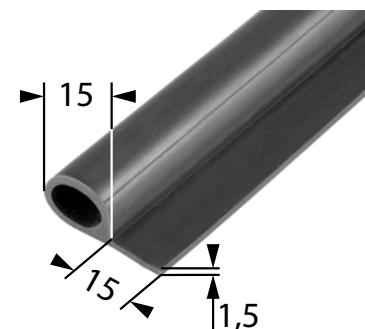

Art.-Nr.: 10904
Material: EPDM, 60° Shore
Verpackungseinheit: 100 m

Gummi-Fassungsprofile

Art.-Nr.: 10905
Material: SBR, 60° Shore
Verpackungseinheit: 100 m

Art.-Nr.: 10908
Material: SBR, 60° Shore
Verpackungseinheit: 100 m

Art.-Nr.: 10909
Material: SBR, 60° Shore
Verpackungseinheit: 100 m

Art.-Nr.: 11931
Material: SBR, 60° Shore
Verpackungseinheit: 60 m

Gummi-Fassungsprofile

Art.-Nr.: 07014
Material : SBR, 60° Shore
Verpackungseinheit : 60 m

Art.-Nr.: 11934
Material : SBR, 60° Shore
Verpackungseinheit : 60 m

Gummi-Köderprofile

Art.-Nr.: 11960
Material : EDPM, 60° Shore
Verpackungseinheit : 100 m

Art.-Nr.: 07068
Material : EDPM, 60° Shore
Verpackungseinheit : 50 m

Art.-Nr.: 07031
Material : EDPM, 60° Shore
Verpackungseinheit : 100 m

Art.-Nr.: 11962
Material : SBR, 60° Shore
Verpackungseinheit : 50 m

Gummi-Köderprofile

Art.-Nr.: 11961
Material : EDPM, 60° Shore
Verpackungseinheit : 50 m