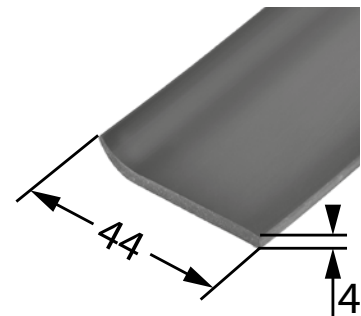

Art.-Nr.: 07031
Material : EDPM, 60° Shore
Verpackungseinheit : 100 m

Art.-Nr.: 11962
Material : SBR, 60° Shore
Verpackungseinheit : 50 m

Gummi-Köderprofile

Art.-Nr.: 11961
Material : EDPM, 60° Shore
Verpackungseinheit : 50 m

Kotflügelköder

Art.-Nr.: 04566
Farbe : schwarz
Verpackungseinheit : 30 m

Gummi-Anschlagprofile

Art.-Nr.: 12000
Material : EDPM, 60° Shore
Verpackungseinheit : 100 m

Art.-Nr.: 12002
Material : EDPM, 60° Shore
Verpackungseinheit : 20 m

Art.-Nr.: 07067
Material : EDPM, 60° Shore
Verpackungseinheit : 20 m

Gummi-Unterlegprofil

Art.-Nr.	Material	lichte Weite (LW)	Verpackungseinheit
04243	EPDM, 60° Shore	20 mm	100 m
04248	EPDM, 65° Shore	35 mm	60 m
07943	EPDM, 55° Shore	60 mm	50 m