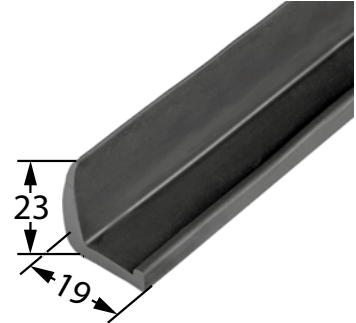

Gummi-Anschlagprofile

Art.-Nr.: 12000
Material : EDPM, 60° Shore
Verpackungseinheit : 100 m