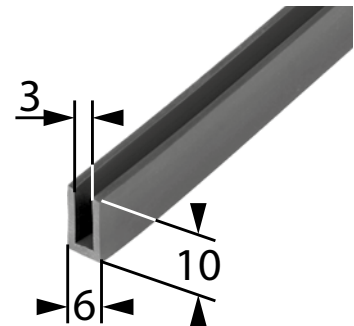

Inhaltsverzeichnis

Gummi-Fassungsprofile

Art.-Nr.: 11930
Material: SBR, 70° Shore
Verpackungseinheit: 100 m

Art.-Nr.: 10901
Material: EPDM, 70° Shore
Verpackungseinheit: 100 m

Art.-Nr.: 10903
Material: SBR, 60° Shore
Verpackungseinheit: 60 m

Art.-Nr.: 10904
Material: EPDM, 60° Shore
Verpackungseinheit: 100 m

Gummi-Fassungsprofile

Art.-Nr.: 10905
Material: SBR, 60° Shore
Verpackungseinheit: 100 m

Art.-Nr.: 10908
Material: SBR, 60° Shore
Verpackungseinheit: 100 m

Abmessung (mm)	Art.-Nr.
5 x 40	08303
5 x 50	08086
6 x 10	08050
6 x 12	08294
6 x 15	08270
6 x 20	08300
6 x 30	08021
6 x 35	08072
7 x 10	08098
8 x 8	08293
8 x 10	08082
8 x 12	08022
8 x 15	08023
8 x 18	08004
8 x 20	08078
8 x 25	08049