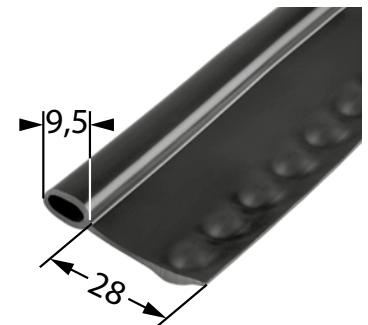

Kotflügelköder

Art.-Nr.: 04566
Farbe : schwarz
Verpackungseinheit : 30 m