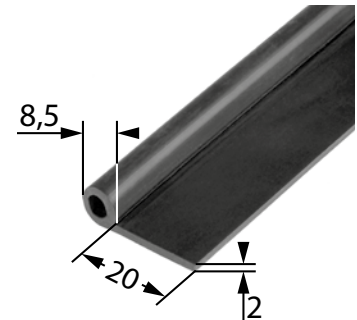

Art.-Nr.: 10904
Material: EPDM, 60° Shore
Verpackungseinheit: 100 m

Gummi-Fassungsprofile

Art.-Nr.: 10905
Material: SBR, 60° Shore
Verpackungseinheit: 100 m

Art.-Nr.: 10908
Material: SBR, 60° Shore
Verpackungseinheit: 100 m

Art.-Nr.: 10909
Material: SBR, 60° Shore
Verpackungseinheit: 100 m

Art.-Nr.: 11931
Material: SBR, 60° Shore
Verpackungseinheit: 60 m

Gummi-Fassungsprofile

Art.-Nr.: 07014
Material : SBR, 60° Shore
Verpackungseinheit : 60 m

Art.-Nr.: 11934
Material : SBR, 60° Shore
Verpackungseinheit : 60 m

Gummi-Köderprofile

Art.-Nr.: 11960
Material : EDPM, 60° Shore
Verpackungseinheit : 100 m

Art.-Nr.: 07068
Material : EDPM, 60° Shore
Verpackungseinheit : 50 m