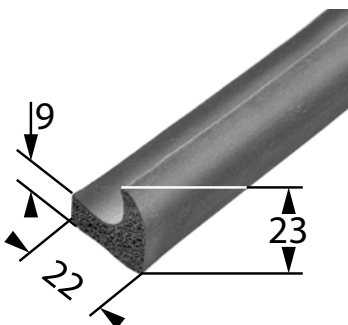

Abmessung (Ø in mm)	Art.-Nr.
25	08016
30	08219

Weitere Abmessungen auf Anfrage

Zellgummibänder

Mat.: EPDM Basic, schwarz
offenporig, einseitig selbstklebend
Rollenlänge: 10 m

Abmessung (in mm)	Art.-Nr.
20 x 2	08334
10 x 3	08330
15 x 3	08331
20 x 3	08333

Abmessung (in mm)	Art.-Nr.
10 x 4	08328
15 x 4	08332
30 x 4	08336
10 x 5	08329

Abmessung (in mm)	Art.-Nr.
15 x 5	08326
25 x 5	08335
20 x 10	08337
40 x 15	08327

Weitere Abmessungen auf Anfrage

Moosgummi-Sonderprofile

Mit normaler, geschlossener Außenhaut
ca. 20° +/- 5° Shore

Art.Nr.: 10430

Art.Nr.: o8007

Art.Nr.: o8037

Art.Nr.: o8031 D

Art.Nr.: o8032 D

Art.Nr.: o8326 D

Art.Nr.: o8227