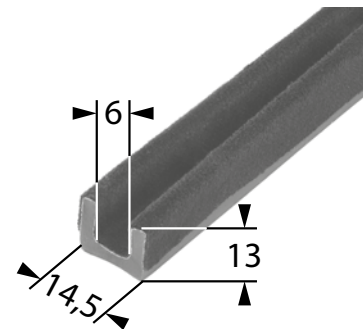

Art.-Nr.: 06431

Verpackungseinheit : 20 m