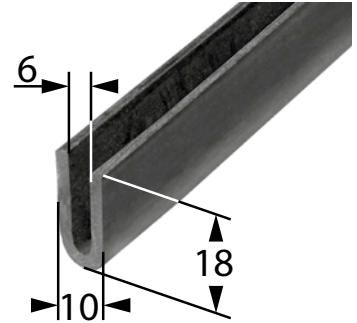

Inhaltsverzeichnis

Gummi-Fassungsprofile

Art.-Nr.: 11930
Material: SBR, 70° Shore
Verpackungseinheit: 100 m

Art.-Nr.: 10901
Material: EPDM, 70° Shore
Verpackungseinheit: 100 m

Art.-Nr.: 10903
Material: SBR, 60° Shore
Verpackungseinheit: 60 m

Art.-Nr.: 10904
Material: EPDM, 60° Shore
Verpackungseinheit: 100 m

Gummi-Fassungsprofile

Art.-Nr.: 10905
Material: SBR, 60° Shore
Verpackungseinheit: 100 m

Art.-Nr.: 10908
Material: SBR, 60° Shore
Verpackungseinheit: 100 m

Art.-Nr.: 10909
Material: SBR, 60° Shore
Verpackungseinheit: 100 m

Art.-Nr.: 11931
Material: SBR, 60° Shore
Verpackungseinheit: 60 m

Gummi-Fassungsprofile

Art.-Nr.: 07014
Material : SBR, 60° Shore
Verpackungseinheit : 60 m

Art.-Nr.: 11934
Material : SBR, 60° Shore
Verpackungseinheit : 60 m

Gummi-Köderprofile

Art.-Nr.: 11960
Material : EDPM, 60° Shore
Verpackungseinheit : 100 m

Art.-Nr.: 07068
Material : EDPM, 60° Shore
Verpackungseinheit : 50 m