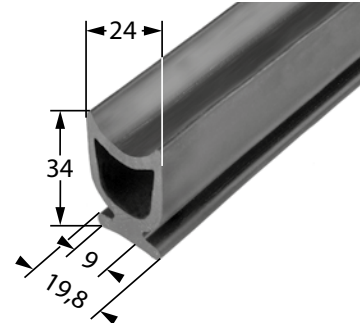

Fingerschutzprofile

Art.-Nr.: 07159
Material : EPDM, 70° Shore
Verpackungseinheit : 35 m
passende Halteleiste: Art.-Nr.: 06369